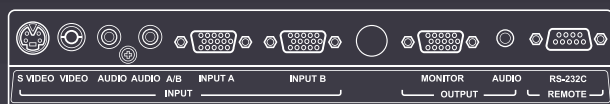

更丰富的接口设计

VPL-ES4/EX4为用户设置了丰富的接口，以提供用户更方便广泛的运用。VPL-ES4/EX4配备了RS232接口，以满足教育及会议使用者的需求。

(VPL-EX4接口面板)