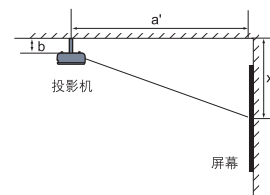

# 投影距离

### 落地安装

- a: 屏幕到镜头中心的距离
- b: 地面到镜头中心的距离
- c: 地面到投影机脚的距离
- x: 地面到屏幕中心的距离, 任意
- \* 可视范围, 对角线测量(单位: 英寸)

屏幕尺寸*	40	60	80	100	120	150	180	200	250	300
a 最小	1190	1800	2400	3010	3620	4530	5440	6040	7560	9080
a 最大	1370	2070	2760	3460	4160	5200	6240	6940	8680	10420
b	x-203	x-305	x-406	x-508	x-610	x-762	x-914	x-1016	x-1270	x-1524
c	x-271	x-372	x-474	x-576	x-677	x-830	x-982	x-1084	x-1338	x-1592

### 吊顶安装

- a': 屏幕到投影机底板前安装孔的距离
- b: 屋顶到投影机底板前安装孔的距离
- x: 屋顶到屏幕中心的距离
- 吊架不随机附带
- 请与离您最近的Sony办公室联系详细情况。
- \* 可视范围, 对角线测量(单位: 英寸)

屏幕尺寸*	40	60	80	100	120	150	180	200	250	300
a' 最小	1190	1800	2410	3020	3630	4550	5460	6070	7600	9130
a' 最大	1360	2050	2750	3450	4140	5190	6230	6930	8670	10410
b	x-203	x-305	x-406	x-508	x-610	x-762	x-914	x-1016	x-1270	x-1524
c	x-271	x-372	x-474	x-576	x-677	x-803	x-982	x-1084	x-1338	x-1592