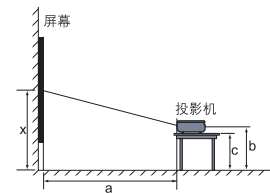

秉承经典功能

7种图像模式

为用户提供了七种图像模式，适合用户对于各种环境应用。

新增了自然模式

标准

动态

发表

游戏

生动

影院

梯形校正功能

根据倾斜角度的不同，能对梯形失真进行最大 $\pm 30^\circ$ 的校正。

自动输入信号搜索

自动检测投影机的信号输入接口，一旦打开电源就将立即播放画面。

APA自动像素调整功能

APA自动像素调整功能将自动对PC信号画面进行调整，达到最佳画面效果，让演讲者不必做专业的调整工作，得以全身心地专注于演示。

短焦镜头

配备了短焦镜头，即使在很短的投影距离内仍能投影出较大的画面。只需约2.3米的投影距离就能投影出80英寸的画面。这项功能对于在小会议室或小教室里演示特别有价值。

安全防盗功能

密码认证系统

控制面板按钮锁

安全锁

防盗棒

节能设置

将菜单中的“节能”设置为“开启”后，一旦连续10分钟没有任何操作，机器将自动进入节能模式。可以避免浪费灯泡使用时间。待机模式功能仅为2.3W。

人性化的设计

从任何角度看，这款投影机外型朴实，质地实在，更适合教育或小型会议室使用的需求。为了营造简洁的外观，所有接口都被安置在机器后部，保持了机器线条的流畅感。出风口设计，避免干扰听众。

灵活的安装

适用于各种环境。它既非常小巧同时又可吊顶安装。

吊顶安装 其底部有用于安装吊顶吊架的安装孔。

丰富的输入信号(多种扫描转换)

内置扫描转换器使其能接收各种输入信号，包括计算机信号和视频信号。对于计算机信号，支持从VGA到SXGA (fH 60Hz)的信号。对于视频信号，支持复合和分量信号，以及S视频信号和RGB信号。另外还同时支持隔行扫描信号和逐行扫描信号。

静帧功能

目前播放的计算机输入信号暂时定格在画面上，让演示者得以在后台自由的准备下面的文件。

4倍数字放大功能

可以用随机提供的遥控器来放大画面局部，清楚地观看画面细部，最大可放大到4倍。

投影距离

落地安装

- a: 屏幕到镜头中心的距离
- b: 地面到镜头中心的距离
- c: 地面到投影机脚的距离
- x: 地面到屏幕中心的距离, 任意
- 可视范围, 对角线测量(单位: 英寸)

屏幕尺寸*	40	60	80	100	120	150	180	200	250	300
a 最小	1190	1800	2400	3010	3620	4530	5440	6040	7560	9080
a 最大	1370	2070	2760	3460	4160	5200	6240	6940	8680	10420
b	x-203	x-305	x-406	x-508	x-610	x-762	x-914	x-1016	x-1270	x-1524
c	x-271	x-372	x-474	x-576	x-677	x-830	x-982	x-1084	x-1338	x-1592

(单位: 毫米)

吊顶安装

- a': 屏幕到投影机底板前安装孔的距离
- b: 屋顶到投影机底板前安装孔的距离
- x: 屋顶到屏幕中心的距离
- 吊架不随机附带
- 请与离您最近的Sony办公室联系详细情况。
- 可视范围, 对角线测量(单位: 英寸)